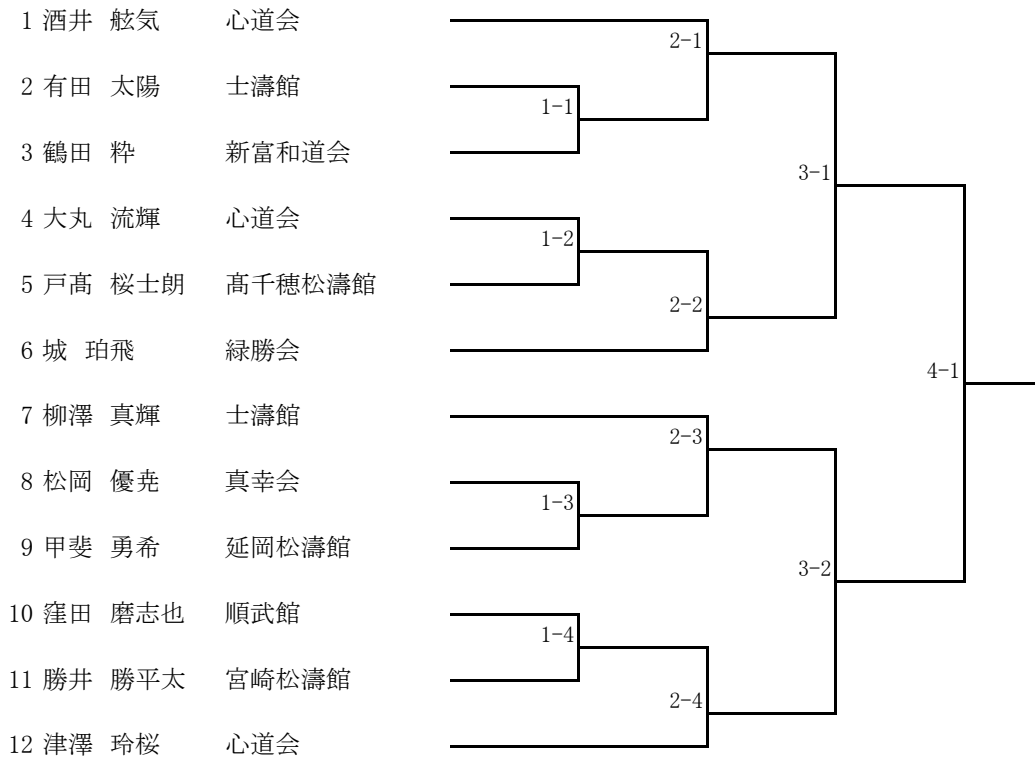

小学3年男子組手

小学4年男子組手

小学5年男子組手

小学6年男子組手

小学1年女子組手

小学2年女子組手

- | | | |
|----|--------|--------|
| 1 | 古賀 みのり | 心道会 |
| 2 | 兒玉 希虹 | 南空会 |
| 3 | 兒玉 帆乃香 | 緑勝会 |
| 4 | 山村 花 | 誠道館 |
| 5 | 得田 紗良 | 真幸会 |
| 6 | 甲斐 伊麻里 | 高千穂松濤館 |
| 7 | 坂口 倅子 | 緑勝会 |
| 8 | 兒島 真莉 | 誠道館 |
| 9 | 渡部 心海 | 南空会 |
| 10 | 池田 樹梨亜 | 高千穂松濤館 |
| 11 | 木代 旺嘉 | 緑勝会 |
| 12 | 押川 真朝 | 心道会 |