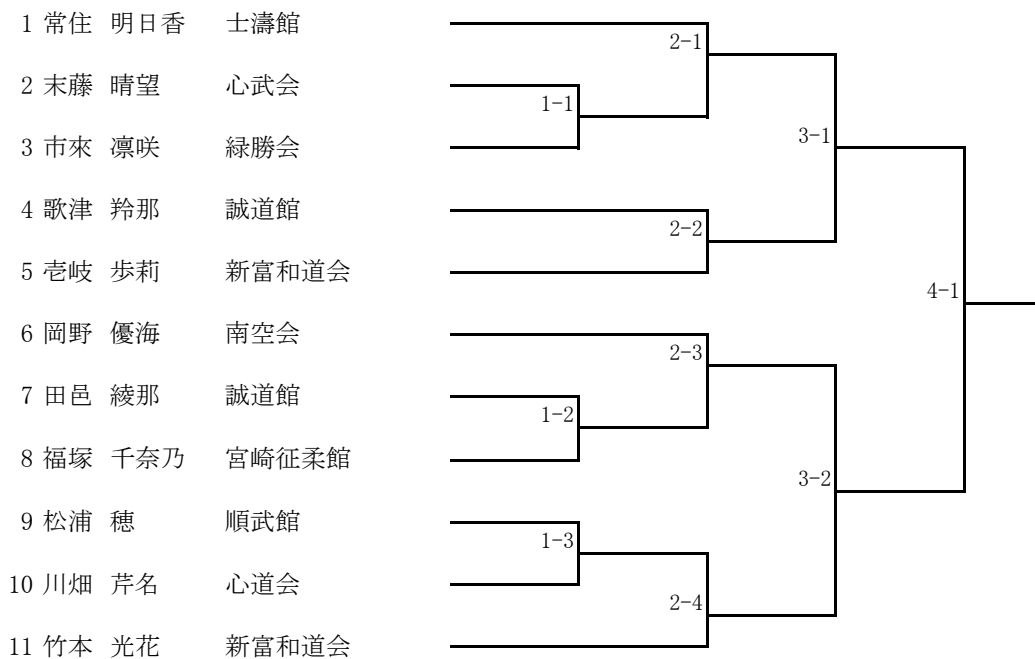

小学3年男子組手

小学4年男子組手

小学5年男子組手

小学6年男子組手

小学1年女子組手

小学2年女子組手

- | | | |
|----|--------|--------|
| 1 | 古賀 みのり | 心道会 |
| 2 | 兒玉 希虹 | 南空会 |
| 3 | 兒玉 帆乃香 | 緑勝会 |
| 4 | 山村 花 | 誠道館 |
| 5 | 得田 紗良 | 真幸会 |
| 6 | 甲斐 伊麻里 | 高千穂松濤館 |
| 7 | 坂口 倅子 | 緑勝会 |
| 8 | 兒島 真莉 | 誠道館 |
| 9 | 渡部 心海 | 南空会 |
| 10 | 池田 樹梨亜 | 高千穂松濤館 |
| 11 | 木代 旺嘉 | 緑勝会 |
| 12 | 押川 真朝 | 心道会 |