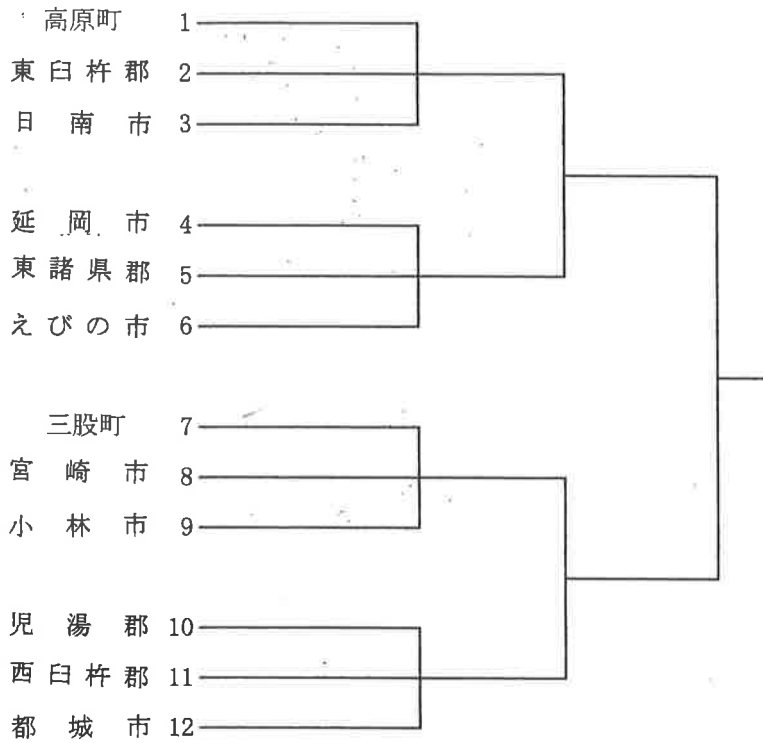

剣道競技組み合わせ

ブロック名

一般男子

シニア

一般女子