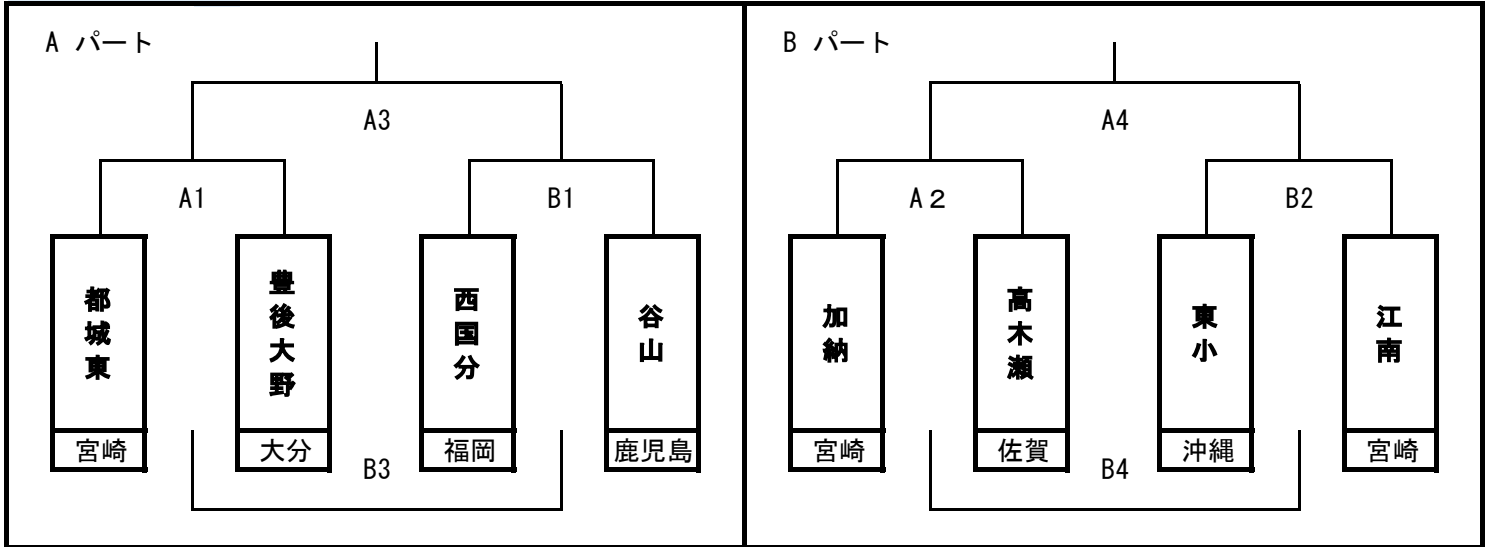

令和6年度第44回九州ブロックスポーツ少年団ミニバスケットボール交流大会

男子1日目

女子1日目

試合時刻

試合前アップ 8:30~9:00 第2試合のチーム 9:00~9:30 第1試合のチーム

1 試合目 9:30~

2 試合目 10:50~

3 試合目 12:10~