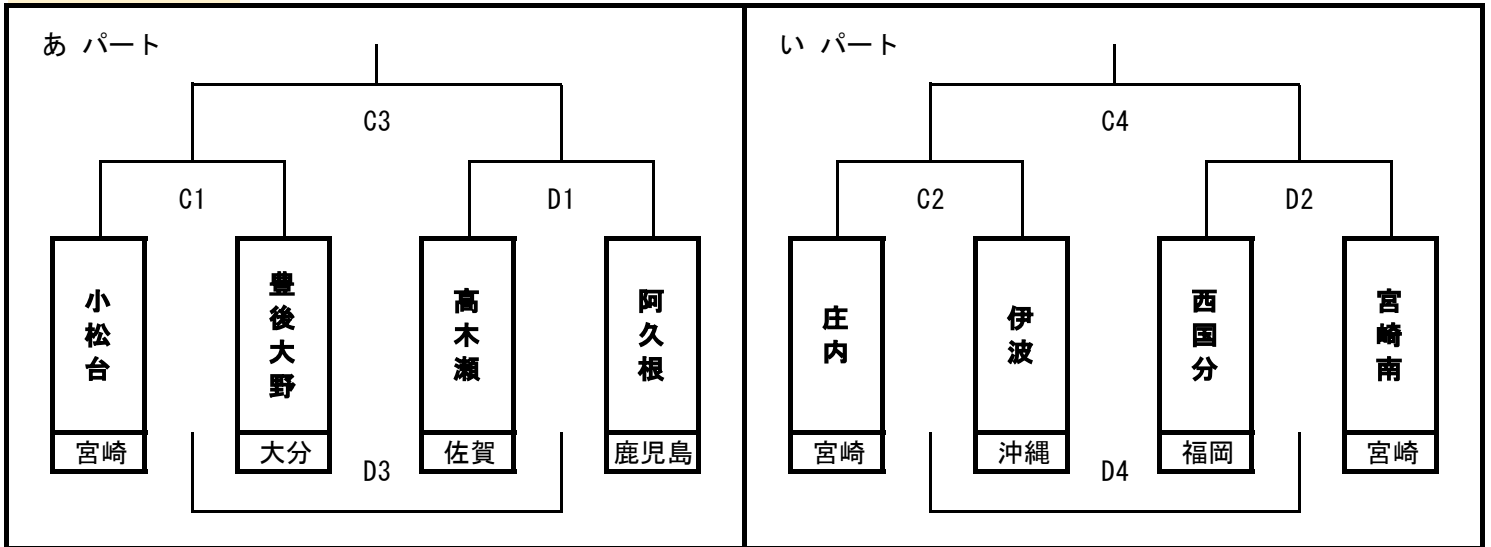

令和6年度第44回九州ブロックスポーツ少年団ミニバスケットボール交流大会

男子1日目

女子1日目

試合時刻

試合前アップ 8:30~9:00 第2試合のチーム 9:00~9:30 第1試合のチーム

1 試合目 9:30~

2 試合目 10:50~

3 試合目 12:10~

4 試合目 13:30~

早水体育文化センター(メイン)					
		Aコート		Bコート	
試合順 開始時間	組み合わせ	T・O	組み合わせ	T・O	
	審判	コミッショナー	審判	コミッショナー	
① 9:30	都城東 - 豊後大野	宮崎県内	西国分 - 谷山	宮崎県内	
	加納 ・ 高木瀬		東小 ・ 江南		
② 10:50	加納 - 高木瀬	宮崎県内	東小 - 江南	宮崎県内	
	都城東 ・ 豊後大野		西国分 ・ 谷山		
③ 12:10	A1勝 - B1勝	宮崎県内	A1負 - B1負	宮崎県内	
	A2勝 ・ B2勝		A2負 ・ B2負		
④ 13:30	A2勝 - B2勝	宮崎県内	A2負 - B2負	宮崎県内	
	A1勝 ・ B1勝		A1負 ・ B1負		